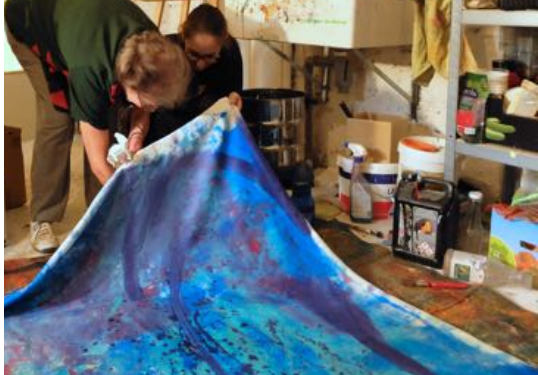

EXPOS

du 30/8 au 4/11/18

Françoise Martin

Thomas Delhaye

Corps et végétation, libres de
toute perfection, se rencontrent et
s'enlacent dans leur jardin d'Éden.

Vernissage, jeu 30/8 dès 18h30

Finissage, dim 4/11 dès 16h