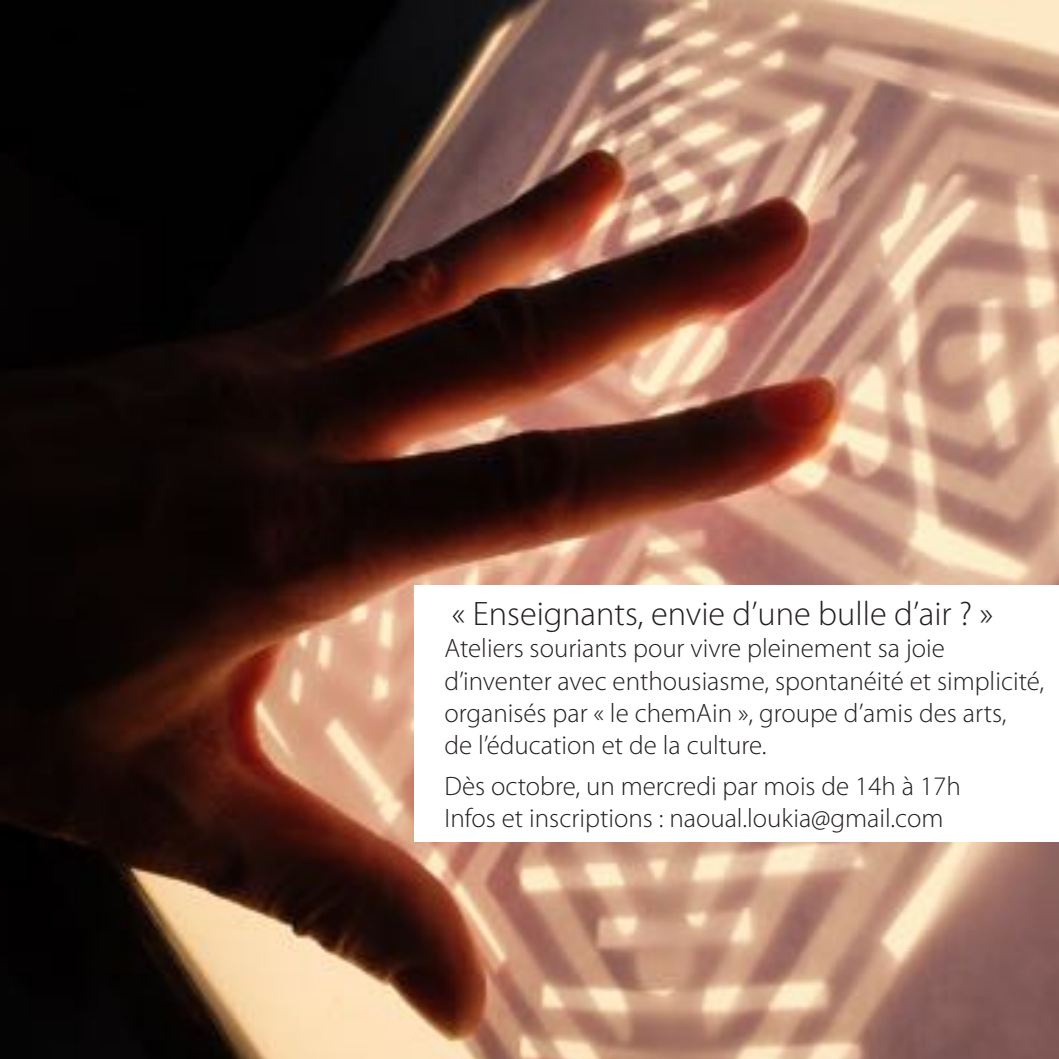

« Enseignants, envie d'une bulle d'air ? »

Ateliers souriants pour vivre pleinement sa joie d'inventer avec enthousiasme, spontanéité et simplicité, organisés par « le chemAin », groupe d'amis des arts, de l'éducation et de la culture.

Dès octobre, un mercredi par mois de 14h à 17h

Infos et inscriptions : naoual.loukia@gmail.com